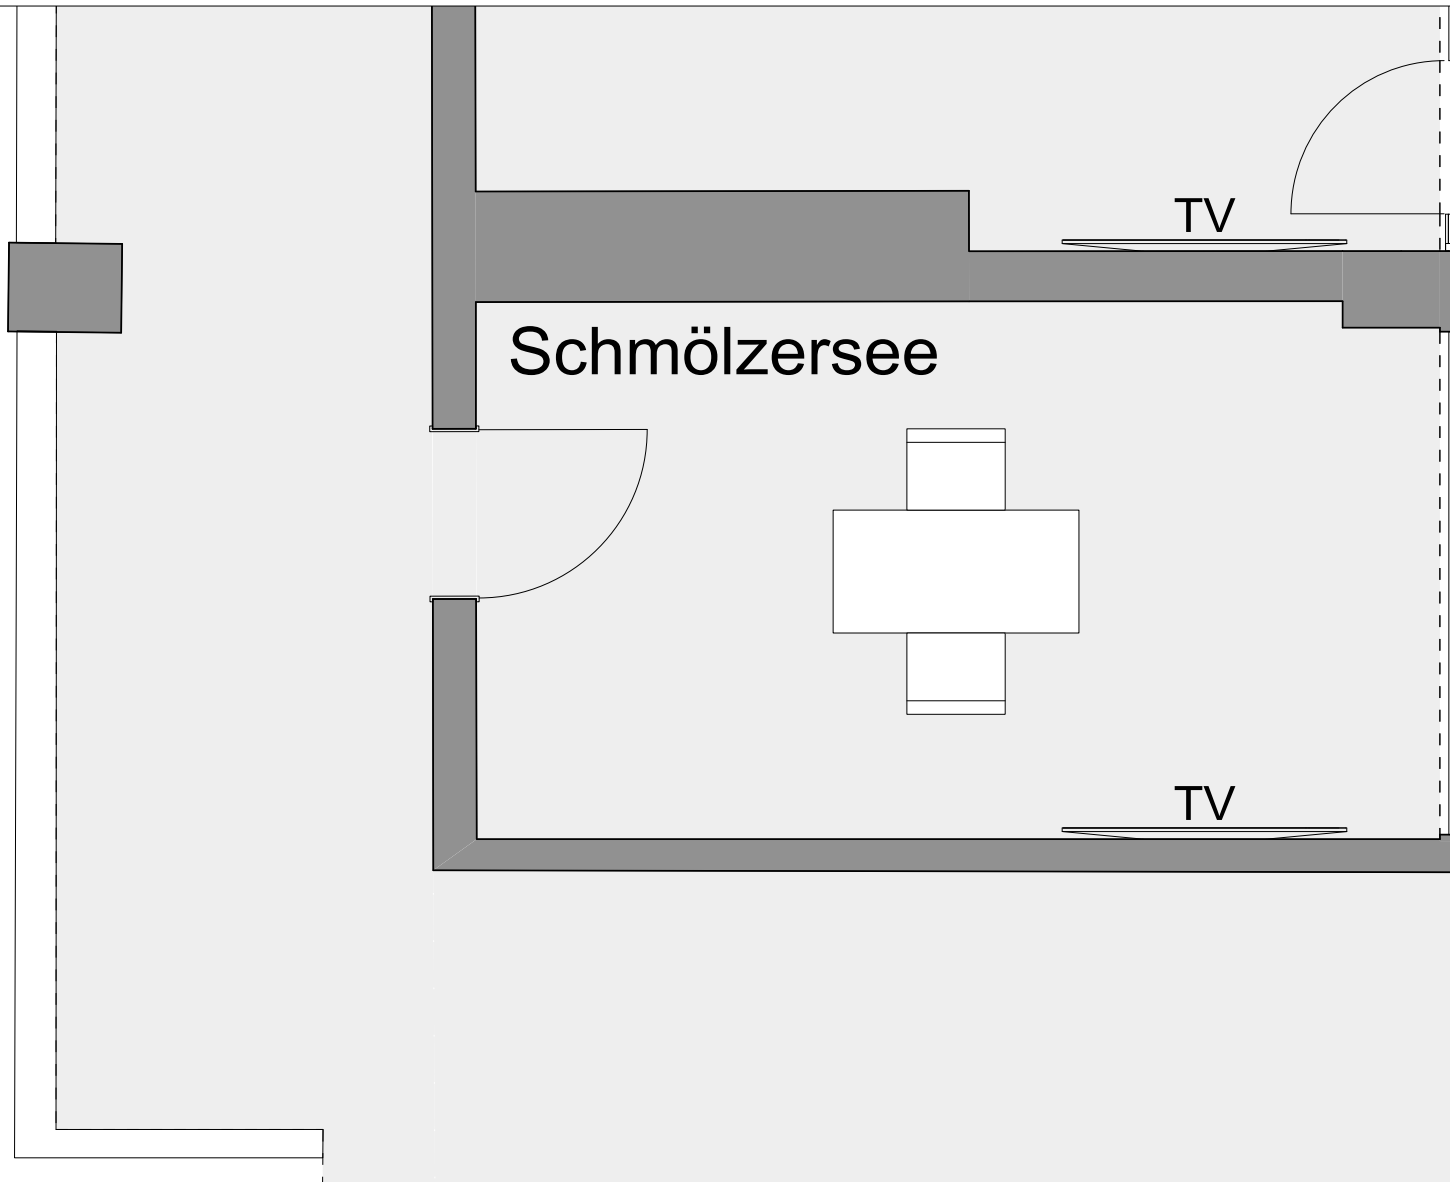

HOTEL AM BADERSEE

ZUGSPITZDORF GRAINAU

Ebene:

4.Ebene

Raum:

Schmölzersee

Bestuhlungsform:

Block

Personenzahl:

2 Personen

Träumen, durchatmen, sich verwöhnen und begeistern lassen.
Herzlich Willkommen im Hotel am Badersee.